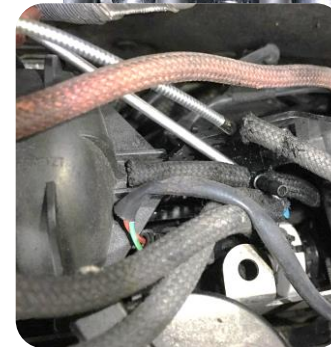

GLI UTILIZZI PROFESSIONALI:

- ✓ AUTO / TRUCK / MECCANICA
- ✓ AGRICOLTURA / GARDENING
- ✓ IDRAULICA / TUBATURE
- ✓ CARPENTERIA
- ✓ INDUSTRIA / INGRANAGGI
- ✓ MACCHINARI / ATTREZZATURE